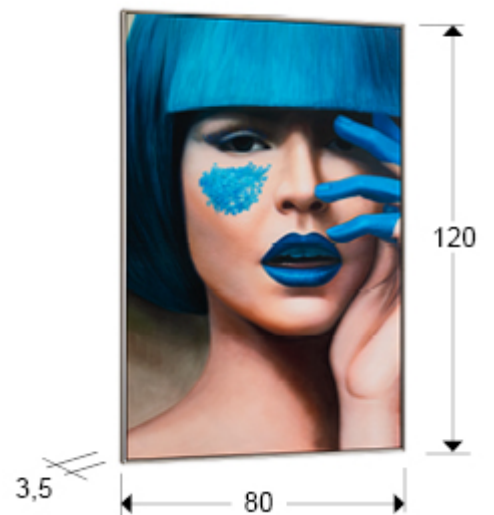

226172

>>MODELO ANULADO

INFORMACIÓN GENERAL

Catálogo: M41 Mobiliario y Decoración
Página: 61
Código EAN: 8435435330545

DIMENSIONES

Dimensiones: ↔ 80,0 ↓ 120,0 ↗ 3,5 cm
Peso: 2,6 Kg

DIMENSIONES CON EMBALAJE

Peso: 4,7 Kg
Volumen: 0,0850m³
Dimensiones: ↔ 86,0 ↓ 123,0 ↗ 8,0 cm

INFORMACIÓN ADICIONAL

Material: Lienzo impreso, marco DM
Acabado: Impreso, marco plata y negro