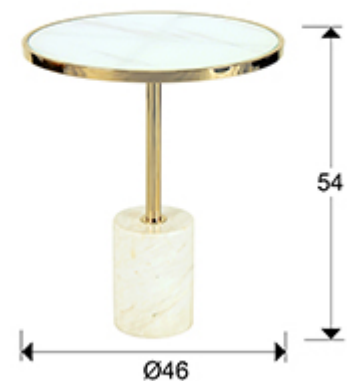

## Dekala

258210

Mesas auxiliares

Mesita auxiliar realizada en acero inoxidable acabado dorado. Base de mármol blanco y tapa de cristal templado acabado imitación mármol blanco.

### INFORMACIÓN GENERAL

Catálogo: M43 Decoracion, espejos y mob  
Página: 172  
Código EAN: 8435435329723  
Tipo: Mesas auxiliares  
Colección: Dekala

### DIMENSIONES

Dimensiones: Ø 46,0 ↑ 54,0 cm  
Peso: 12,8 Kg  
Peso bulto 1: 9,6 Kg  
Peso bulto 2: 3,2 Kg

### DIMENSIONES CON EMBALAJE

Peso: 14,0 Kg  
Volumen: 0,0400m<sup>3</sup>  
Número de bultos: 2  
Dimensiones bulto 1: ↔ 21,0 ↓ 26,0 ↗ 21,0 cm  
Dimensiones bulto 2: ↔ 50,0 ↓ 12,0 ↗ 48,0 cm

---