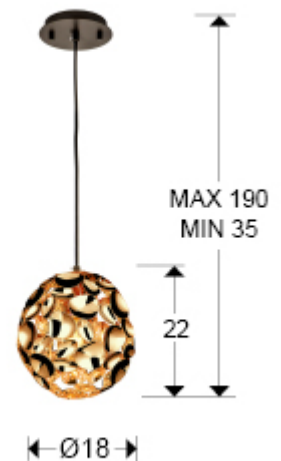

**Narisa**

266035N

Lámparas de techo

Producto recomendado

Lámpara de 1 Luz realizada en metal con baño de oro rosa y pintura marrón oscuro. Regulable en altura.

-Incluye 1 E27 LED 7W. DIMABLE

## DIMENSIONES

Dimensiones: Ø 18,0 ↑ 22,0 cm  
Altura instalada: 35,0/ máx. 190,0 cm  
Peso: 1,2 Kg

## DIMENSIONES CON EMBALAJE

Peso: 1,4 Kg  
Volumen: 0,0140m<sup>3</sup>  
Dimensiones: ↔ 21,0 ↑ 31,0 ↗ 21,0 cm

---

## INFORMACIÓN ADICIONAL

Material: Metal  
Acabado: Baño oro rosa, lacado marrón  
Medidas de la pantalla/tulipa: Ø 18,0 ↑ 22,0 cm  
Florón (espacio para instalación): Ø 12,0 ↑ 2,0 cm  
Color del cable: Negro