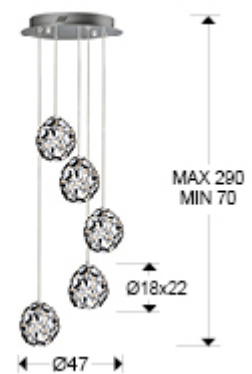

266401
Lámparas de techo

>>MODELO ANULADO

-Incluye 5 E27 LED 5,5W

INFORMACIÓN GENERAL

Código EAN: 8435435318789
Tipo: Lámparas de techo

DIMENSIONES

Dimensiones: \varnothing 47,0 \updownarrow 120,0 cm
Altura instalada: 70,0/ máx. 290,0 cm
Peso: 6,8 Kg

DIMENSIONES CON EMBALAJE

Peso: 8,8 Kg
Volumen: 0,1010m³
Dimensiones: \leftrightarrow 64,0 \updownarrow 36,0 \swarrow 44,0 cm

INFORMACIÓN TÉCNICA

Clase energética: A+
Clase eléctrica: Class 1
Potencia máxima: 5x20W
Voltaje: 110/220 V
Frecuencia: 50/60 Hz
Flujo luminoso: 2.250 lm

INFORMACIÓN ADICIONAL

Material: Metal.
Acabado: Cromado.
Medidas de la pantalla/tulipa: Ø 18,0 ↑ 22,0 cm
Florón (espacio para instalación): Ø 35,0 ↑ 2,5 cm
Color del cable: Transparente

Schuller.SL. 266401