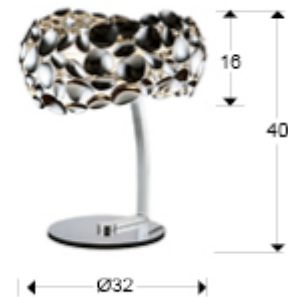

266577

>>MODELO ANULADO

·Incluye 3 G9 LED 6W

## DIMENSIONES

Dimensiones: Ø 32,0 ↑ 40,0 cm  
Peso: 4,5 Kg

## DIMENSIONES CON EMBALAJE

Peso: 5,5 Kg  
Volumen: 0,0560m<sup>3</sup>  
Dimensiones: ↔ 35,0 ↑ 46,0 ↙ 35,0 cm

---

## INFORMACIÓN ADICIONAL

Material: Metal, acrílico.  
Acabado: Cromado, opal.  
Medidas de la pantalla/tulipa: Ø 32,0 ↑ 15,0 cm  
Color del cable: transparente