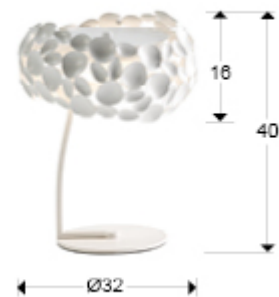

266580  
Lámparas sobremesa

>>MODELO ANULADO

-Incluye 3 G9 LED 6W

## DIMENSIONES

Dimensiones: Ø 32,0 ↑ 40,0 cm  
Peso: 4,0 Kg

## DIMENSIONES CON EMBALAJE

Peso: 5,0 Kg  
Volumen: 0,0560m<sup>3</sup>  
Dimensiones: ↔ 35,0 ↓ 46,0 ↙ 35,0 cm

## INFORMACIÓN ADICIONAL

Material: Metal, acrílico.  
Acabado: Blanco mate, opal.  
Medidas de la pantalla/tulipa: Ø 32,0 ↑ 16,0 cm  
Color del cable: Transparente

**266580**

 Esta luminaria es compatible con bombillas de las clases energéticas.  
This luminaire is compatible with bulbs of the energy classes: