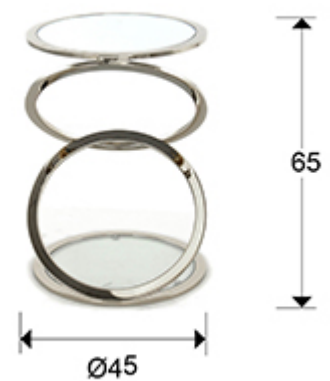

Aros 287753

Mesas auxiliares

Mesita auxiliar redonda, realizada en acero acabado brillo.
Tapa y estante inferior de espejo de 6 mm.

INFORMACIÓN GENERAL

Catálogo: M37 Mobiliario y Decoración
Página: 180
Código EAN: 8435435326722
Tipo: Mesas auxiliares
Colección: Aros

DIMENSIONES

Dimensiones: Ø 45,0 ↑ 65,0 cm
Peso: 6,4 Kg

DIMENSIONES CON EMBALAJE

Peso: 8,2 Kg
Volumen: 0,1640m³
Dimensiones: ↔ 48,0 ↓ 71,0 ↗ 48,0 cm

INFORMACIÓN ADICIONAL

Material: Acero, cristal.
Acabado: Brillo, espejo