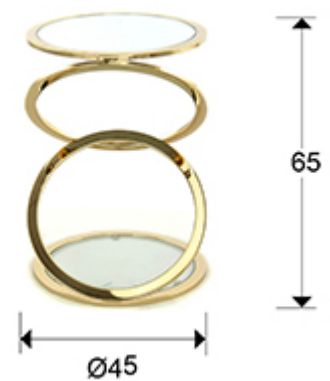

Aros 287760

Mesas auxiliares

Mesita auxiliar redonda, realizada en acero acabado oro brillo. Tapa y estante inferior de espejo de 6 mm.

INFORMACIÓN GENERAL

Catálogo: M41 Mobiliario y Decoración
Página: 179
Código EAN: 8435435326739
Tipo: Mesas auxiliares
Colección: Aros

DIMENSIONES

Dimensiones: Ø 45,0 ↑ 65,0 cm
Peso: 6,4 Kg

DIMENSIONES CON EMBALAJE

Peso: 8,2 Kg
Volumen: 0,1640m³
Dimensiones: ↔ 48,0 ↓ 71,0 ↗ 48,0 cm

INFORMACIÓN ADICIONAL

Material: Acero, cristal.
Acabado: Oro brillo, espejo.