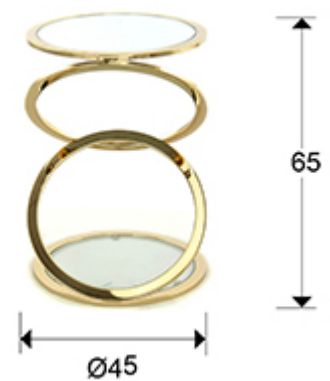

Aros 287760

Mesas auxiliares

Mesita auxiliar redonda, realizada en acero acabado oro brillo. Tapa y estante inferior de espejo de 6 mm.

INFORMACIÓN GENERAL

Catálogo: M43 Decoracion, espejos y mob
Página: 176
Código EAN: 8435435326739
Tipo: Mesas auxiliares
Colección: Aros

DIMENSIONES

Dimensiones: Ø 45,0 ↑ 65,0 cm
Peso: 6,4 Kg

DIMENSIONES CON EMBALAJE

Peso: 8,2 Kg
Volumen: 0,1640m³
Dimensiones: ↔ 48,0 ↓ 71,0 ↗ 48,0 cm

INFORMACIÓN ADICIONAL

Material: Acero, cristal.
Acabado: Oro brillo, espejo.