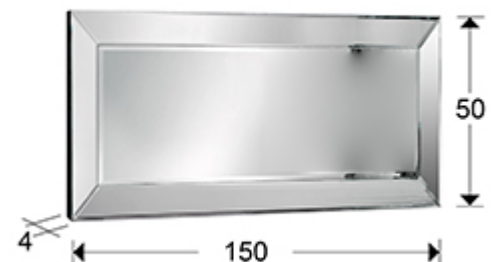

## Roma 29-E07/150

Specchi cornice vetro

Specchio a superfici bisellate. Parte posteriore in fibra color nero. Collocabile in posizione orizzontale o verticale. Superficie centrale bisellata.

Frame in smoke color, 9,5 cm width.

### INFORMAZIONI GENERALI

Catalogo: M45 Decoración, espejos y mob  
 Pagina: 55  
 Codice EAN: 8435435301859  
 Tipo: Specchi cornice vetro  
 Collezione: Roma

### DIMENSIONI

Dimensioni: → 150,0 ↓ 50,0 ↗ 4,0 cm  
 Peso: 18,0 Kg

### DIMENSIONI CON IMBALLAGGIO

Peso: 28,0 Kg  
 Volume: 0,2060m<sup>3</sup>  
 Dimensioni: → 173,0 ↓ 70,0 ↗ 17,0 cm