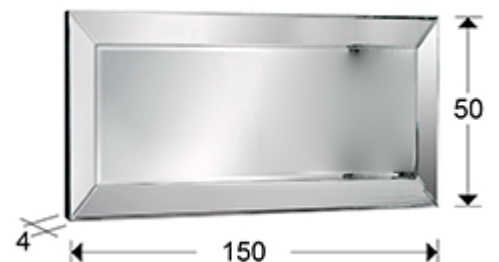

Roma 29-E07/150

Specchi cornice vetro

Specchio a superfici bisellate. Parte posteriore in fibra color nero. Collocabile in posizione orizzontale o verticale. Superficie centrale bisellata.

INFORMAZIONI GENERALI

Catalogo: M41 Mobiliario y Decoración
 Pagina: 86
 Codice EAN: 8435435301859
 Tipo: Specchi cornice vetro
 Collezione: Roma

DIMENSIONI

Dimensioni: → 150,0 ↓ 50,0 ↗ 4,0 cm
 Peso: 18,0 Kg

DIMENSIONI CON IMBALLAGGIO

Peso: 28,0 Kg
 Volume: 0,2060m³
 Dimensioni: → 173,0 ↓ 70,0 ↗ 17,0 cm

INFORMAZIONI AGGIUNTIVE

Materiale: Glass, MDF
 Rifinitura: Silver mirror, black lacquer