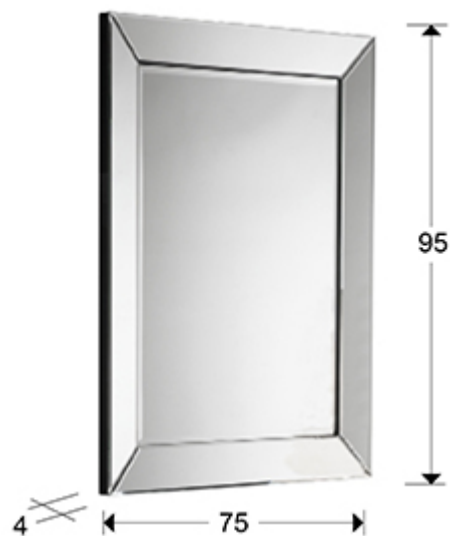

Roma 29-E07/90

Зеркала в рамах из стекла

Зеркало с фаской в раме из зеркальных полотен с фаской на основе из дерева и MDF. Подготовлено для установки в горизонтальном или вертикальном положении.

ОБЩАЯ ИНФОРМАЦИЯ

Каталог: M34 Mobiliario y Decoración
Страница: 133
Код EAN: 8435435313456
Тип: Зеркала в рамах из стекла
Коллекция: Roma

РАЗМЕРЫ

Размеры: ↔ 75,0 ↓ 95,0 ↗ 4,0 cm
Вес: 15,5 Kg

РАЗМЕРЫ УПАКОВКИ

Вес: 17,5 Kg
Объем: 0,1090м³
Размеры: ↔ 84,0 ↓ 108,0 ↗ 12,0 cm

ДОПОЛНИТЕЛЬНАЯ ИНФОРМАЦИЯ

Материал: Glass, MDF
Покрытие: Silver mirror, black lacquer