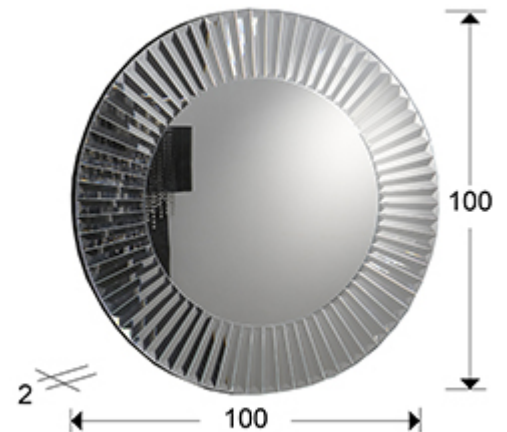

Zeus

29-E13

Зеркала в рамах из стекла

Рекомендуемое изделие

Зеркало круглое с фаской в раме из зеркальных полосок с фаской, установлено на основе из дерева и MDF чёрного цвета.

ОБЩАЯ ИНФОРМАЦИЯ

Каталог: M34 Mobiliario y Decoración
Страница: 150
Код EAN: 8435435301903
Тип: Зеркала в рамах из стекла
Коллекция: Zeus

РАЗМЕРЫ

Ø 100,0 \downarrow 2,0 cm
Вес: 16,6 Kg

РАЗМЕРЫ УПАКОВКИ

Вес: 19,0 Kg
Объём: 0,1210м³
Размеры: \leftrightarrow 110,0 \downarrow 110,0 \downarrow 10,0 cm

ДОПОЛНИТЕЛЬНАЯ ИНФОРМАЦИЯ

Материал: Glass, MDF
Покрытие: Silver mirror, black lacquer