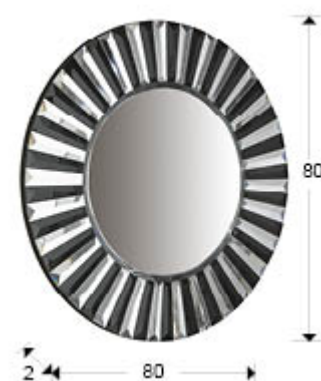

Alberta 29-E35

Зеркала в рамах из стекла

Зеркало круглое с фаской в раме, образованной из зеркал и пластин чёрного стекла с фаской, на основе из дерева и MDF чёрного цвета.

ОБЩАЯ ИНФОРМАЦИЯ

Каталог: M32 Mobiliario y Decoración
Страница: 93
Тип: Зеркала в рамах из стекла
Коллекция: Alberta

РАЗМЕРЫ

Размеры: \varnothing 80,0 \nearrow 2,0 cm
Вес: 10,0 Kg

РАЗМЕРЫ УПАКОВКИ

Вес: 12,0 Kg
Объём: 0,0730м³
Размеры: \leftrightarrow 90,0 \updownarrow 90,0 \nearrow 9,0 cm

ДОПОЛНИТЕЛЬНАЯ ИНФОРМАЦИЯ

Материал: Glass, MDF
Покрытие: Silver mirror and black glass
Размеры зеркального полотна: \leftrightarrow 50,0 \updownarrow 50,0 cm
Ширина рамы: 15,0 cm