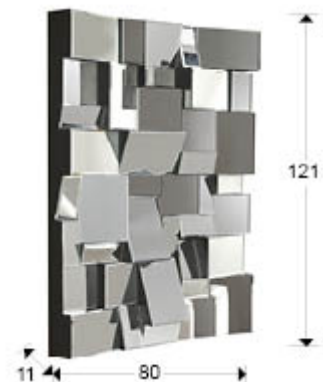

Dreams

29-E45

Espejos de cristal

Espejo realizado con lunas biseladas de distintos tamaños, colocadas asimétricamente y con diferentes ángulos de inclinación. Trasera de madera color negro. Preparado para colgar en posición horizontal o vertical.

INFORMACIÓN GENERAL

Catálogo: M32 Mobiliario y Decoración
Página: 86
Tipo: Espejos de cristal
Colección: Dreams

DIMENSIONES

Dimensiones: ↔ 80,0 ↓ 120,0 ↗ 12,0 cm
Peso: 38,5 Kg

DIMENSIONES CON EMBALAJE

Peso: 49,2 Kg
Volumen: 0,3190m³
Dimensiones: ↔ 99,0 ↓ 140,0 ↗ 23,0 cm

INFORMACIÓN ADICIONAL

Material: Cristal, DM
Acabado: Espejo plata, lacado negro