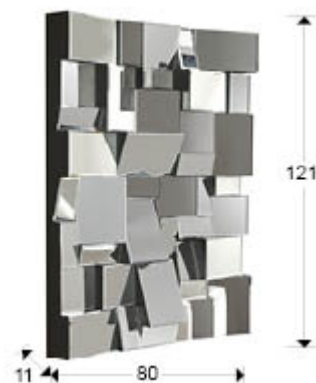

29-E45

Зеркала в рамах из стекла

Зеркало, образованное зеркалами различных размеров с фаской, установленными ассиметрично под значительным наклоном, на основе из дерева чёрного цвета. Подготовлено для установки в горизонтальном или вертикальном положении.

ОБЩАЯ ИНФОРМАЦИЯ

Каталог: M32 Mobiliario y Decoración
Страница: 86
Код EAN: 8435435302047
Тип: Зеркала в рамах из стекла

РАЗМЕРЫ

Размеры: ↔ 80,0 ↓ 120,0 ↗ 12,0 cm
Вес: 38,5 Kg

РАЗМЕРЫ УПАКОВКИ

Вес: 49,2 Kg
Объём: 0,3190м³
Размеры: ↔ 99,0 ↓ 140,0 ↗ 23,0 cm

ДОПОЛНИТЕЛЬНАЯ ИНФОРМАЦИЯ

Материал: Glass, MDF
Покрытие: Silver mirror, black lacquer