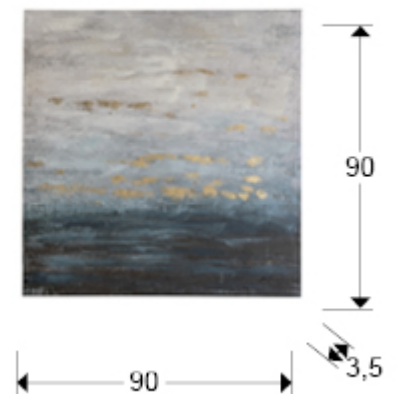

## Brumas

293181

Pinturas

.BRUMAS. Pintura realizada en acrílico con detalles dorados, montado sobre bastidor.

### DIMENSIONES

Dimensiones: ↔ 90,0 ↓ 90,0 ↗ 3,5 cm  
Peso: 1,9 Kg