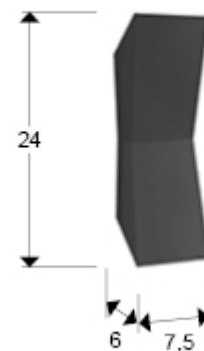

Keops 295734

Iluminación exterior

Lámpara de pared para exterior. Realizada en aluminio fundido en acabado gris oscuro. Haz de luz proyectado hacia pared en vertical y horizontal. Índice protección: IP65. 6W LED, 279 lm, 3.000 K.

INFORMACIÓN GENERAL

Código EAN: 8435435337308
Tipo: Iluminación exterior
Colección: Keops

DIMENSIONES

Dimensiones: ↔ 7,5 ↓ 24,0 ↗ 6,0 cm
Peso: 0,5 Kg

DIMENSIONES CON EMBALAJE

Peso: 0,7 Kg
Volumen: 0,0020m³
Dimensiones: ↔ 25,0 ↓ 7,0 ↗ 9,0 cm