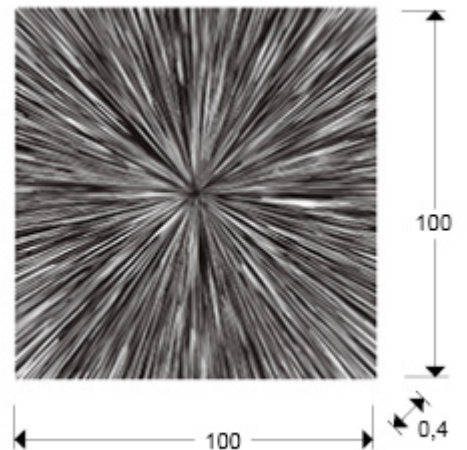

Centrifugo

301565

Láminas y Fotografías

Fotografía impresa, montada en cristal templado. Incluye herraje para sujeción a pared.

INFORMACIÓN GENERAL

Catálogo: M41 Mobiliario y Decoración
Página: 15
Código EAN: 8435435336080
Tipo: Láminas y Fotografías
Colección: Centrifugo

DIMENSIONES

Dimensiones: ↔ 100,0 ↓ 100,0 ↗ 0,4 cm
Peso: 10,0 Kg

DIMENSIONES CON EMBALAJE

Peso: 11,5 Kg
Volumen: 0,0580m³
Dimensiones: ↔ 108,0 ↓ 5,0 ↗ 108,0 cm

INFORMACIÓN ADICIONAL

Material: Cristal brillo
Acabado: Fotografía impresa