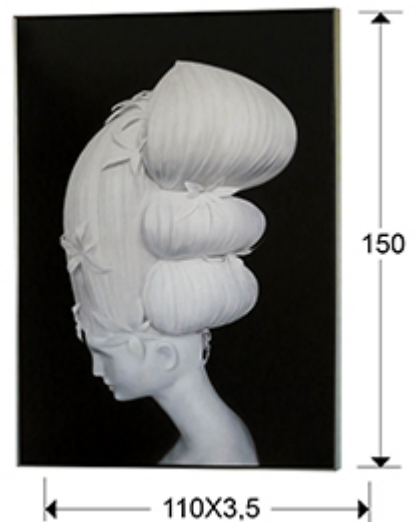

Clio
Pinturas

316872

Lienzo impreso de perfil de mujer con tocado elaborado.
Marco acabado en negro satinado y plata.

INFORMACIÓN GENERAL

Catálogo: M37 Mobiliario y Decoración
Página: 59
Código EAN: 8435435326425
Tipo: Pinturas
Colección: Clio

DIMENSIONES

Dimensiones: ↔ 110,0 ↓ 150,0 ↗ 3,5 cm
Peso: 4,1 Kg

DIMENSIONES CON EMBALAJE

Peso: 7,0 Kg
Volumen: 0,1420m³
Dimensiones: ↔ 115,0 ↓ 154,0 ↗ 8,0 cm

INFORMACIÓN ADICIONAL

Material: Impresión s/lienzo, madera
Acabado: Negro, plata