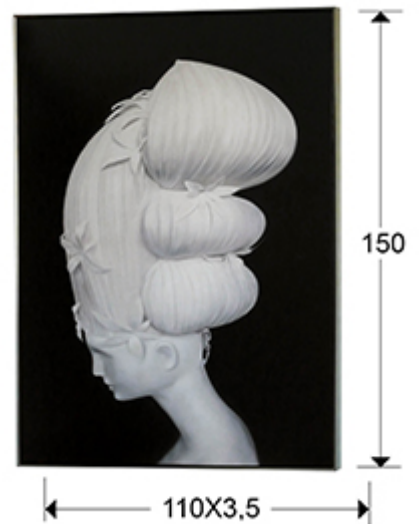

## DIMENSIONI

Dimensioni: ↔ 110,0 ↓ 150,0 ↗ 3,5 cm  
Peso: 4,1 Kg

## DIMENSIONI CON IMBALLAGGIO

Peso: 7,0 Kg  
Volume: 0,1830m<sup>3</sup>  
Dimensioni: ↔ 117,0 ↓ 156,0 ↗ 10,0 cm