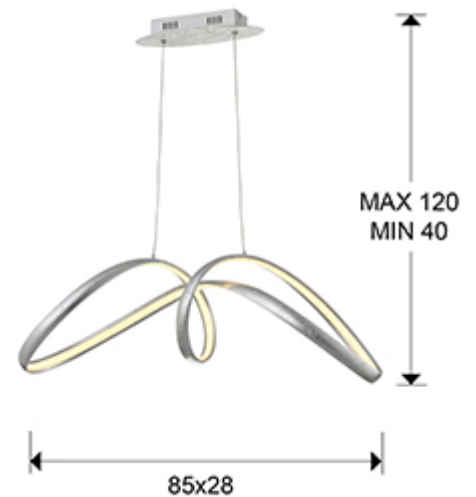

328319

>>MODELO ANULADO

· Esta lámpara incluye TACOS DE VUELCO CON BALANCÍN, para mejorar la fijación a techo.

INFORMACIÓN GENERAL

Catálogo: i39 Iluminación
Página: 71
Código EAN: 8435435329143

DIMENSIONES

Dimensiones: ↔ 85,0 ↓ 25,0 ↗ 28,0 cm
Altura instalada: 40,0/ máx. 120,0 cm
Peso: 2,0 Kg

DIMENSIONES CON EMBALAJE

Peso: 3,6 Kg
Volumen: 0,0970m³
Dimensiones: ↔ 92,0 ↓ 32,0 ↗ 33,0 cm

INFORMACIÓN TÉCNICA

Cifra IP: IP 20
Clase eléctrica: Class 1
Potencia máxima: 32W
Voltaje: 220/240 V
Frecuencia: 50/60 Hz
Flujo luminoso: 1.800 lm
Temperatura de color: 3.000 K
Vida media: 50.000 h
Factor de potencia: >0.9
CRI: >80

DRIVER LED

Marca: ANWAYELECT
Modelo: ECO-24VG40
Cantidad: 1 Unidades
Dimable: No
Potencia máxima: 40W
Frecuencia: 50-60 Hz
Tensión primaria: 220-240 V
Tipo: Voltaje constante
Tensión secundaria: 24 V
Dimensiones: ↔ 13,5 ↓ 3,0 ↗ 4,5 cm

INFORMACIÓN ADICIONAL

Material: Acero, aluminio, silicona.
Acabado: Pan de plata, opal.
Florón (espacio para instalación): ↔ 21,0 ↓ 4,0 ↗ 7,0 cm