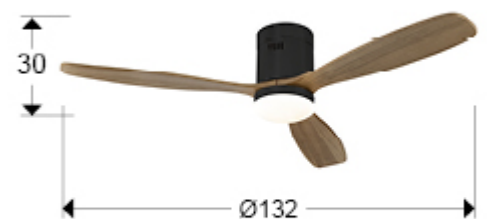

## Siroco

329514

Ventiladores de techo

Producto recomendado

Ventilador de techo con luz LED. Realizado en metal acabado negro mate y aspas en madera acabado nogal. Difusor de cristal opal. Ventilador con Motor DC de 6 velocidades e inversión. LED CCT de 3 tonos de temperatura de color. Temporizador.

Incluye mando a distancia. 15W LED, 1.200 lm, 3.000K / 4.000K / 5.000K. Motor DC 22W Ventilador: Hélice de 3 aspas, Ø132 cm. Movimiento: 6 velocidades (100/120/140/160/180/200 rpm), reversible. Emisión de ruido: máxima 50 db.

### DIMENSIONES

Dimensiones: Ø 132,0 ↑ 30,0 cm  
Peso: 5,2 Kg