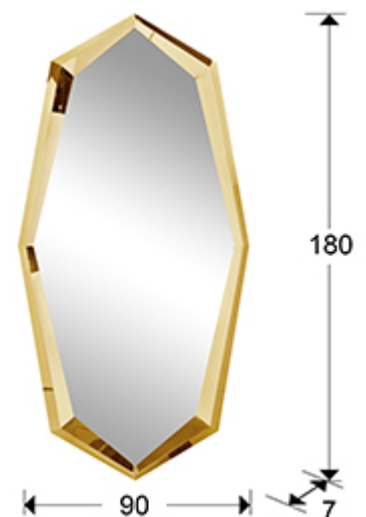

## London

339421

Prodotto consigliato

### Specchi con cornice

Specchio a cornice poliedrica in acciaio levigato a forte brillantezza, rifinito in color dorato. Superficie specchiante centrale. Collocabile in posizione orizzontale o verticale.

## DIMENSIONI

Dimensioni: ↔ 90,0 ↓ 180,0 ↗ 7,0 cm  
Peso: 25,0 Kg

## DIMENSIONI CON IMBALLAGGIO

Peso: 45,2 Kg  
Volume: 0,3130m<sup>3</sup>  
Dimensioni: ↔ 102,0 ↓ 192,0 ↗ 16,0 cm