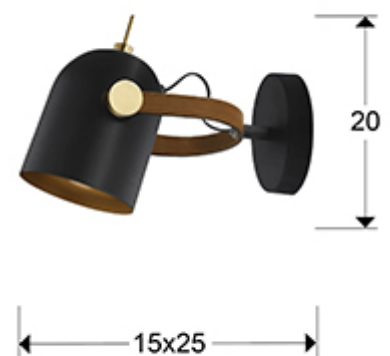

Adame

346573

Lámparas de pared

Lámpara de pared de 1 luz, realizada en metal acabado en negro mate y oro, con detalles en latón pulido. Asa forrada en polipiel marrón. Foco giratorio.

·Incluye 1 E14 LED 7W. DIMABLE

INFORMACIÓN GENERAL

Código EAN: 8435435321901
Tipo: Lámparas de pared
Colección: Adame

DIMENSIONES

Dimensiones: ↔ 15,0 ↓ 20,0 ↗ 25,0 cm
Peso: 0,7 Kg

DIMENSIONES CON EMBALAJE

Peso: 1,0 Kg
Volumen: 0,0080m³
Dimensiones: ↔ 26,0 ↓ 18,0 ↗ 18,0 cm

INFORMACIÓN TÉCNICA

Clase energética: A+
Cifra IP: IP 20
Clase eléctrica: Class 1
Potencia máxima: 60W
Voltaje: 110/220 V
Frecuencia: 50/60 Hz
Flujo luminoso: 560 lm
Dimable: NO

INFORMACIÓN ADICIONAL

Material: Metal, polipiel
Acabado: Pintura mate negro y oro
Medidas de la pantalla/tulipa: \varnothing 12,0 \updownarrow 14,5 cm
Florón (espacio para instalación): \varnothing 12,0 \updownarrow 2,5 cm
Color del cable: NEGRO