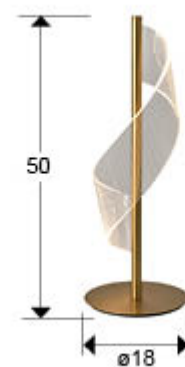

Velas

351287

Lámparas sobremesa

Lámpara de sobremesa realizada en metal y aluminio, acabado oro mate. Difusor de metacrilato microimpreso curvado. 8.5W LED, 470 lm, 3.000K.

Producto recomendado

Disponible versión a 110v.

INFORMACIÓN GENERAL

Catálogo: i44 Iluminación
Página: 104
Código EAN: 8435435341695
Tipo: Lámparas sobremesa
Colección: Velas

DIMENSIONES

Dimensiones: \varnothing 18,0 \updownarrow 50,0 cm
Peso: 1,6 Kg

DIMENSIONES CON EMBALAJE

Peso: 2,3 Kg
Volumen: 0,0320m³
Dimensiones: \leftrightarrow 24,0 \updownarrow 56,0 \swarrow 24,0 cm

INFORMACIÓN TÉCNICA

Cifra IP: IP 20
Clase eléctrica: Class 3
Potencia máxima: 8.5W
Voltaje: 24 V
Frecuencia: 50/60 Hz
Flujo luminoso: 470 lm
Temperatura de color: 3.000 K
Vida media: 50.000 h
Factor de potencia: >0.95
CRI: >80

INFORMACIÓN ADICIONAL

Material: Aluminio, metal, metacrilato.
Acabado: Oro mate, microimpreso.
Medidas de la pantalla/tulipa: ∅ 15,0 ↓ 42,0 cm