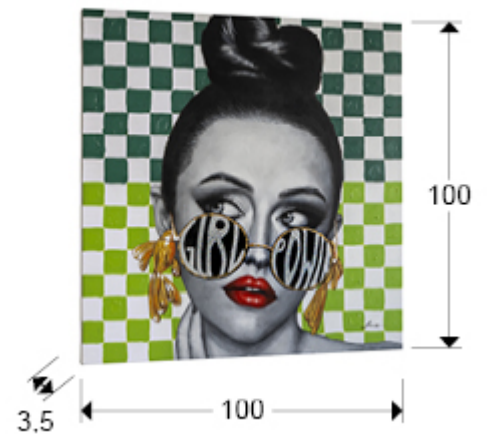

## Girl Power

357462

Pinturas

.GIRL POWER- Pintura realizada en acrílico con detalles en purpurina, montado sobre bastidor.

### INFORMACIÓN GENERAL

Código EAN: 8435435331504

Tipo: Pinturas

Colección: Girl Power

### DIMENSIONES

Dimensiones: ↔ 100,0 ↓ 100,0 ↘ 3,5 cm  
Peso: 2,3 Kg

### DIMENSIONES CON EMBALAJE

Peso: 4,0 Kg  
Volumen: 0,0670m<sup>3</sup>  
Dimensiones: ↔ 105,0 ↓ 106,0 ↘ 6,0 cm