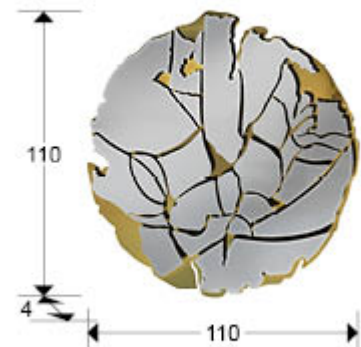

## Fiorella 371643

Bajorrelieves Metálicos

Escultura de pared realizada en plancha de acero inoxidable troquelada, acabado cromado y baño dorado brillante. Preparado para colgar en posición horizontal y vertical.

### INFORMACIÓN GENERAL

Catálogo: M43 Decoracion, espejos y mob  
Página: 5  
Código EAN: 8435435342241  
Tipo: Bajorrelieves Metálicos  
Colección: Fiorella

### DIMENSIONES

Dimensiones: ↔ 110,0 ↓ 110,0 ↗ 4,0 cm  
Peso: 16,8 Kg

### DIMENSIONES CON EMBALAJE

Peso: 18,5 Kg  
Volumen: 0,1640m<sup>3</sup>  
Dimensiones: ↔ 117,0 ↓ 117,0 ↗ 12,0 cm