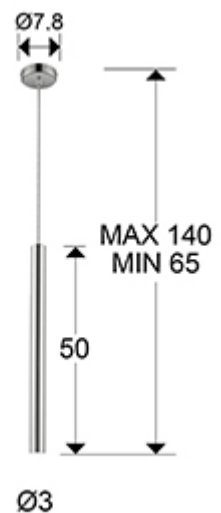

## Varas

373084

Producto recomendado

Colgantes de 1 Luz

Lámpara de 1 luz LED. Realizada en metal acabado cromo.  
Difusor acrílico opal. 5W LED, 450 lm, 3.000 K. DIMABLE

- Esta lámpara incluye TACOS DE VUELCO CON  
BALANCÍN, para mejorar la fijación a techo.

### DIMENSIONES

Dimensiones:  $\varnothing$  8,0  $\updownarrow$  50,0 cm  
Altura instalada: 65,0/ máx. 140,0 cm  
Peso: 0,8 Kg

### DIMENSIONES CON EMBALAJE

Peso: 1,0 Kg  
Volumen: 0,0060m<sup>3</sup>  
Dimensiones:  $\leftrightarrow$  55,0  $\updownarrow$  10,0  $\swarrow$  10,0 cm

---

## INFORMACIÓN ADICIONAL

Material: Metal, acrílico.  
Acabado: Cromo, opal.  
Medidas de la pantalla/tulipa:  $\varnothing$  3,2  $\updownarrow$  49,5 cm  
Florón (espacio para instalación):  $\varnothing$  8,0  $\updownarrow$  2,5 cm  
Color del cable: transparente