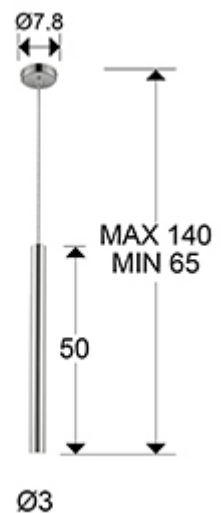

Varas 373084

Lampada sospensione 1 luce

Prodotto consigliato

Lampada a sospensione a 1 luce LED, in metallo cromato. Diffusore in materiale acrilico opalescente. 5W LED, 450 lumen, 3.000K. DIMMERABILE.

· This lamp is supplied with GRAVITY TOGGLES, to improve ceiling fixing.

INFORMAZIONI GENERALI

Catalogo: i42 Iluminación
Pagina: 160
Codice EAN: 8435435324919
Tipo: Lampada sospensione 1 luce
Collezione: Varas

DIMENSIONI

Dimensioni: $\text{Ø} 8,0 \uparrow 50,0$ cm
Altezza di installazione: 65,0/ max. 140,0 cm
Peso: 0,8 Kg

DIMENSIONI CON IMBALLAGGIO

Peso: 1,0 Kg
Volume: 0,0060m³
Dimensioni: $\leftrightarrow 55,0 \uparrow 10,0 \swarrow 10,0$ cm

DATI TECNICI

Grado IP: IP 20
Classe elettrica: Class 1
Massima potenza: 5W
Voltaggio: 220/240 V
Frequenza: 50/60 Hz
Temperatura del colore: 3.000 K
Vita media prodotto: 50.000 h
Fattore di potenza: >0.9
CRI: >80