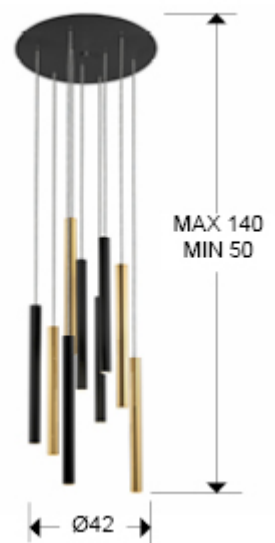

Varas 373272

Lámparas de techo

Lámpara redonda de 9 luces LED. Realizada en metal acabado oro brillo y negro mate. Difusor acrílico opal. 45W LED, 4.050 lm, 3.000 K. DIMABLE.

Este producto se puede dimar con un regulador led de pared específico para led. - Esta lámpara incluye TACOS DE VUELCO CON BALANCÍN, para mejorar la fijación a techo.

INFORMACIÓN GENERAL

Catálogo: i42 Iluminación
 Página: 146
 Código EAN: 8435435329624
 Tipo: Lámparas de techo
 Colección: Varas

DIMENSIONES

Dimensiones: Ø 42,0 ↑ 110,0 cm
 Altura instalada: 50,0/ máx. 140,0 cm
 Peso: 6,9 Kg

DIMENSIONES CON EMBALAJE

Peso: 8,2 Kg
 Volumen: 0,0370m³
 Dimensiones: ↔ 48,0 ↑ 16,0 ↗ 48,0 cm

INFORMACIÓN TÉCNICA

Cifra IP: IP 20
Clase eléctrica: Class 1
Potencia máxima: 45W
Voltaje: 220/240 V
Frecuencia: 50/60 Hz
Flujo luminoso: 4.050 lm
Temperatura de color: 3.000 K
Vida media: 50.000 h
Factor de potencia: >0.9
CRI: >80

INFORMACIÓN ADICIONAL

Material: Metal, acrílico
Acabado: Oro brillo, negro mate, opal
Medidas de la pantalla/tulipa: Ø 3,2 ↑ 40,0 cm
Florón (espacio para instalación): Ø 33,0 ↑ 2,5 cm
Color del cable: Transparente