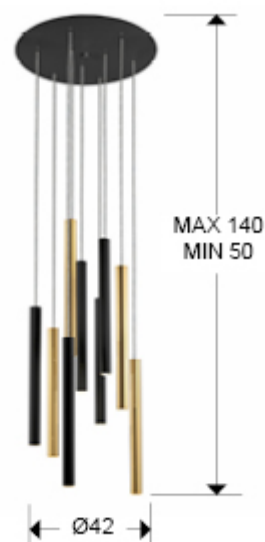

## Varas 373272D

Lámparas de techo

Lámpara redonda de 9 luces LED. Realizada en metal acabado oro brillo y negro mate. Difusor acrílico opal. 45W LED, 4.050 lm, 3.000 K. DIMABLE.

Este producto utiliza un dimer y un mando a distancia por radiofrecuencia.

### DIMENSIONES

Dimensiones: Ø 42,0 ↑ 110,0 cm  
 Altura instalada: 50,0/ máx. 140,0 cm  
 Peso: 6,9 Kg

### DIMENSIONES CON EMBALAJE

Peso: 8,2 Kg  
 Volumen: 0,0370m<sup>3</sup>  
 Dimensiones: ↔ 48,0 ↓ 16,0 ↗ 48,0 cm

---

## INFORMACIÓN ADICIONAL

Material: Metal, acrílico  
Acabado: Oro brillo, blanco mate, opal  
Medidas de la pantalla/tulipa: Ø 3,0 ↓ 40,0 cm  
Florón (espacio para instalación): Ø 32,8 ↓ 2,4 cm  
Color del cable: Transparente