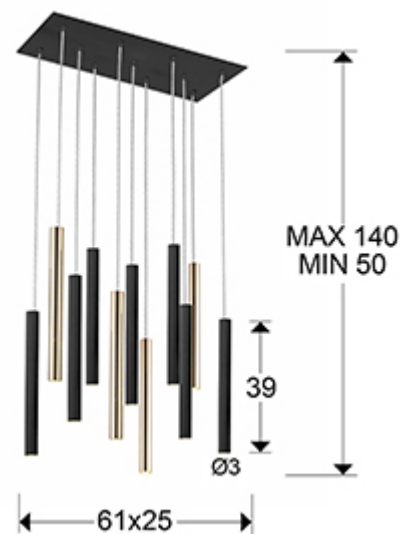

## Varas

373357D

Lámparas de techo

Lámpara de 11 luces LED. Realizada en metal acabado oro brillo y negro mate. Difusor acrílico opal. 55W LED, 4.950 lm, 3.000 K. DIMABLE.

Este producto incluye un receptor led con dimado de 0-10V o PWM y un mando a distancia por radiofrecuencia. Para utilizar con regulador de pared usar sólo dimmers de estos dos tipos de regulación. Otro tipo de dimado dañaría el driver led.

### DIMENSIONES

Dimensiones: ↔ 61,0 ↓ 40,0 ↘ 25,0 cm  
 Altura instalada: 50,0/ máx. 140,0 cm  
 Peso: 8,2 Kg

### DIMENSIONES CON EMBALAJE

Peso: 9,4 Kg  
 Volumen: 0,0380m<sup>3</sup>  
 Dimensiones: ↔ 68,0 ↓ 17,0 ↘ 33,0 cm

## INFORMACIÓN ADICIONAL

Material: Metal, acrílico  
Acabado: Oro brillo, blanco mate, opal  
Medidas de la pantalla/tulipa: Ø 3,2 ↑ 39,0 cm  
Florón (espacio para instalación): ↔ 5,8 ↓ 2,4 ↗ 17,8 cm  
Color del cable: transparente