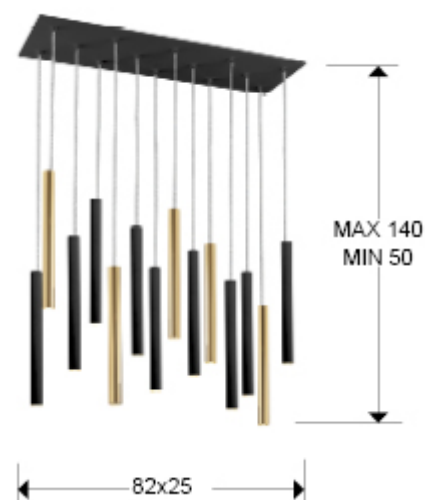

Varas

373425

Lámparas de techo

Lámpara de 14 luces LED. Realizada en metal acabado oro brillo y negro mate. Difusor acrílico opal. 70W LED, 6.300 lm, 3.000 K. DIMABLE.

Producto recomendado

Este producto se puede dimar con un regulador led de pared específico para led. DISPONIBLE CON 3 METROS DE ALTURA. REFERENCIA: 373425G - Esta lámpara incluye TACOS DE VUELCO CON BALANCIN, para mejorar la fijación a techo.

INFORMACIÓN GENERAL

Catálogo: i42 Iluminación
 Página: 148
 Código EAN: 8435435329662
 Tipo: Lámparas de techo
 Colección: Varas

DIMENSIONES

Dimensiones: ↔ 82,0 ↓ 40,0 ↘ 25,0 cm
 Altura instalada: 50,0/ máx. 140,0 cm
 Peso: 11,2 Kg

DIMENSIONES CON EMBALAJE

Peso: 12,6 Kg
 Volumen: 0,0640m³
 Dimensiones: ↔ 90,0 ↓ 17,0 ↘ 42,0 cm

INFORMACIÓN TÉCNICA

Cifra IP: IP 20
Clase eléctrica: Class 1
Potencia máxima: 70W
Voltaje: 220/240 V
Frecuencia: 50/60 Hz
Flujo luminoso: 6.300 lm
Temperatura de color: 3.000 K
Vida media: 50.000 h
Factor de potencia: >0.9
CRI: >80

INFORMACIÓN ADICIONAL

Material: Metal, acrílico
Acabado: Oro brillo, negro mate, opal
Medidas de la pantalla/tulipa: \varnothing 3,2 \updownarrow 40,0 cm
Florón (espacio para instalación): \leftrightarrow 75,0 \updownarrow 2,5 \swarrow 18,0 cm
Color del cable: transparente