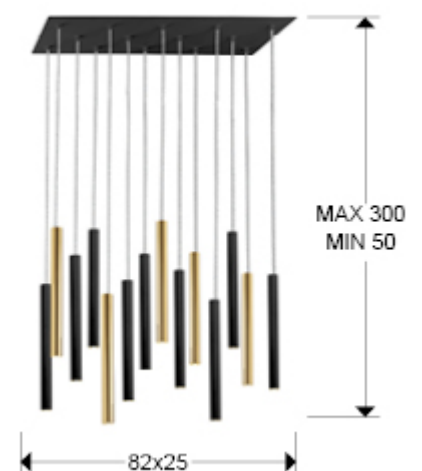

## Varas 373425G

Lámparas grandes

Lámpara de 14 luces LED. Realizada en metal acabado oro y negro mate. Difusor acrílico opal. 70W LED, 6,300 lm, 3.000 K. Altura máxima 300cm. DIMABLE.

### INFORMACIÓN GENERAL

Catálogo: i39 Iluminación  
Página: 109  
Código EAN: 8435435330965  
Tipo: Lámparas grandes  
Colección: Varas

### DIMENSIONES

Dimensiones: ↔ 82,0 ↓ 40,0 ↘ 25,0 cm  
Altura instalada: 50,0/ máx. 300,0 cm  
Peso: 11,6 Kg

## INFORMACIÓN ADICIONAL

Material: Metal, acrílico.  
Acabado: Oro brillo, negro mate, opal  
Medidas de la pantalla/tulipa:  $\varnothing$  3,2  $\updownarrow$  40,0 cm  
Florón (espacio para instalación):  $\leftrightarrow$  75,0  $\updownarrow$  2,5  $\swarrow$  18,0 cm  
Color del cable: Transparente