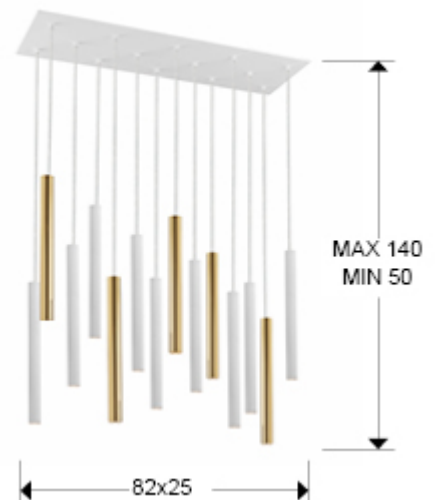

Varas

373437

Lámparas de techo

Lámpara de 14 luces LED. Realizada en metal acabado oro brillo y blanco mate. Difusor acrílico opal. 70W LED, 6.300 lm, 3.000 K. DIMABLE

Este producto se puede dimar con un regulador led de pared específico para led. DISPONIBLE CON 3 METROS DE ALTURA. REFERENCIA: 373437G - Esta lámpara incluye TACOS DE VUELCO CON BALANCÍN, para mejorar la fijación a techo.

INFORMACIÓN GENERAL

Catálogo: i42 Iluminación
 Página: 157
 Código EAN: 8435435324995
 Tipo: Lámparas de techo
 Colección: Varas

DIMENSIONES

Dimensiones: ↔ 82,0 ↓ 40,0 ↘ 25,0 cm
 Altura instalada: 50,0/ máx. 140,0 cm
 Peso: 11,2 Kg

DIMENSIONES CON EMBALAJE

Peso: 12,6 Kg
 Volumen: 0,0640m³
 Dimensiones: ↔ 90,0 ↓ 17,0 ↘ 42,0 cm

INFORMACIÓN TÉCNICA

Cifra IP: IP 20
Clase eléctrica: Class 1
Potencia máxima: 70W
Voltaje: 220/240 V
Frecuencia: 50/60 Hz
Flujo luminoso: 6.300 lm
Temperatura de color: 3.000 K
Vida media: 50.000 h
Factor de potencia: >0.9
CRI: >80

INFORMACIÓN ADICIONAL

Material: Metal, acrílico.
Acabado: Oro brillo, blanco mate, opal.
Medidas de la pantalla/tulipa: \varnothing 3,2 \updownarrow 40,0 cm
Florón (espacio para instalación): \leftrightarrow 75,0 \updownarrow 2,5 \swarrow 18,0 cm
Color del cable: transparente