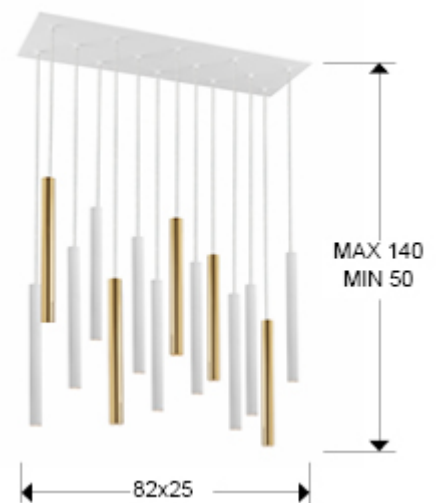

Varas

373437D

Lámparas de techo

Lámpara de 14 luces LED. Realizada en metal acabado oro brillo y blanco mate. Difusor acrílico opal. 70W LED, 6.300 lm, 3.000 K. DIMABLE. Incluye mando a distancia.

Este producto utiliza un dimer y un mando a distancia por radiofrecuencia. Producto no adaptable para uso a voltaje de 110v.

INFORMACIÓN GENERAL

Catálogo: i44 Iluminación
 Página: 220
 Código EAN: 8435435326937
 Tipo: Lámparas de techo
 Colección: Varas

DIMENSIONES

Dimensiones: ↔ 82,0 ↓ 40,0 ↘ 25,0 cm
 Altura instalada: 50,0 / máx. 140,0 cm
 Peso: 11,2 Kg

DIMENSIONES CON EMBALAJE

Peso: 12,6 Kg
 Volumen: 0,0640m³
 Dimensiones: ↔ 90,0 ↓ 17,0 ↘ 42,0 cm

INFORMACI3N T3CNICA

Cifra IP: IP 20
Clase el3ctrica: Class 1
Potencia m3xima: 70W
Voltaje: 220 V
Frecuencia: 50/60 Hz
Flujo luminoso: 6.300 lm
Regulaci3n: CONTROL REMOTO
Temperatura de color: 3.000 K
Vida media: 50.000 h
Factor de potencia: >0.9
CRI: >80

INFORMACI3N ADICIONAL

Material: Metal, ac3rico.
Acabado: Oro brillo, blanco mate, opal.
Medidas de la pantalla/tulipa: \varnothing 3,2 \uparrow 39,0 cm
Flor3n (espacio para instalaci3n): \leftrightarrow 82,0 \downarrow 2,5 \nearrow 25,0 cm