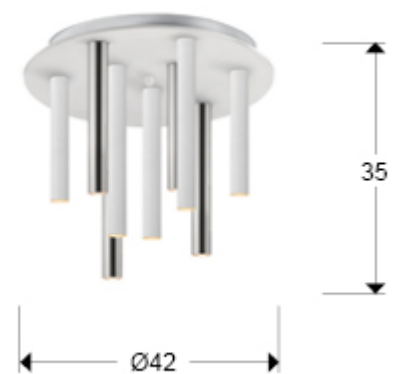

374026

>>MODELO ANULADO

Este producto se puede dimar con un regulador led de pared específico para led. - Esta lámpara incluye TACOS DE VUELCO CON BALANCÍN, para mejorar la fijación a techo.

## DIMENSIONES

Dimensiones:  $\varnothing$  42,0  $\updownarrow$  35,0 cm  
Peso: 5,4 Kg

## DIMENSIONES CON EMBALAJE

Peso: 6,2 Kg  
Volumen: 0,0450m<sup>3</sup>  
Dimensiones:  $\leftrightarrow$  50,0  $\updownarrow$  18,0  $\nearrow$  50,0 cm

---

## INFORMACIÓN ADICIONAL

Material: Metal, acrílico.  
Acabado: Cromo, blanco mate, opal.  
Florón (espacio para instalación): Ø 33,0 ↓ 2,5 cm