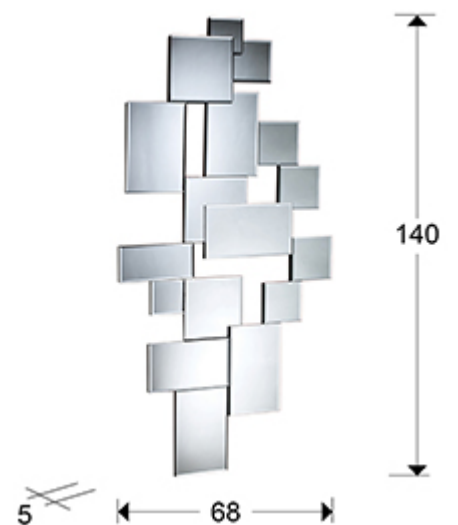

## City 386113

Espejos de cristal

Espejo realizado con espejos de diferentes tamaños con cantos biselados. Los espejos se apoyan sobre una trasera de DM color negro. Preparado para colgar en posición horizontal o vertical.

### INFORMACIÓN GENERAL

Catálogo: M41 Mobiliario y Decoración  
Página: 84  
Código EAN: 8435435303327  
Tipo: Espejos de cristal  
Colección: City

### DIMENSIONES

Dimensiones: ↔ 68,0 ↓ 140,0 ↗ 5,0 cm  
Peso: 16,5 Kg

### DIMENSIONES CON EMBALAJE

Peso: 26,5 Kg  
Volumen: 0,2280m<sup>3</sup>  
Dimensiones: ↔ 85,0 ↓ 158,0 ↗ 17,0 cm