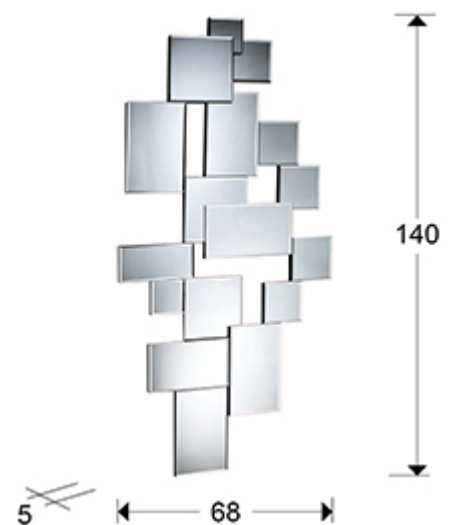

City 386113

Espejos de cristal

Espejo realizado con espejos de diferentes tamaños con cantos biselados. Los espejos se apoyan sobre una trasera de DM color negro. Preparado para colgar en posición horizontal o vertical.

INFORMACIÓN GENERAL

Catálogo: M41 Mobiliario y Decoración
Página: 84
Código EAN: 8435435303327
Tipo: Espejos de cristal
Colección: City

DIMENSIONES

Dimensiones: ↔ 68,0 ↓ 140,0 ↗ 5,0 cm
Peso: 16,5 Kg

DIMENSIONES CON EMBALAJE

Peso: 26,5 Kg
Volumen: 0,2280m³
Dimensiones: ↔ 85,0 ↓ 158,0 ↗ 17,0 cm

INFORMACIÓN ADICIONAL

Material: Cristal, DM
Acabado: Espejo plata, lacado negro