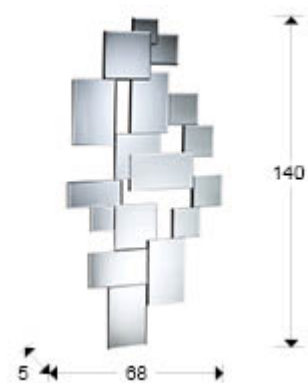

City 386113

Зеркала в рамах из стекла

Зеркало из отдельных зеркал различного размера с фаской на основе из дерева чёрного цвета.

ОБЩАЯ ИНФОРМАЦИЯ

Каталог: M32 Mobiliario y Decoración
Страница: 87
Тип: Зеркала в рамах из стекла
Коллекция: City

РАЗМЕРЫ

Размеры: ↔ 68,0 ↓ 140,0 ↗ 5,0 cm
Вес: 16,5 Kg

РАЗМЕРЫ УПАКОВКИ

Вес: 26,5 Kg
Объём: 0,2010м³
Размеры: ↔ 85,0 ↓ 158,0 ↗ 15,0 cm

ДОПОЛНИТЕЛЬНАЯ ИНФОРМАЦИЯ

Материал: Glass, MDF
Покрытие: Silver mirror, black lacquer