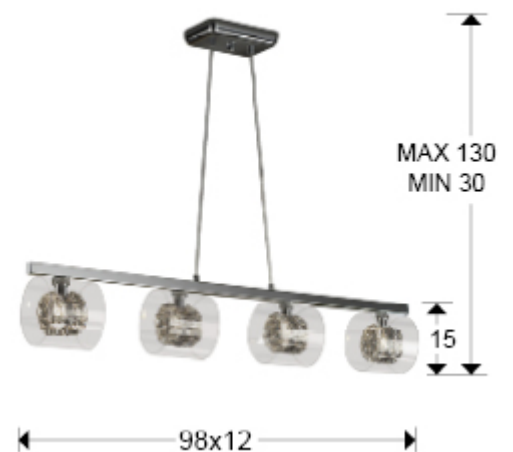

## Flash

391653

Lámparas de techo

Lámpara de 4 luces realizada en metal, acabado cromo. Cuatro dobles tulipas, las exteriores de cristal moldeado y las interiores de copens facetados de cristal transparente y smoke.

### DIMENSIONES

Dimensiones: ↔ 98,0 ↓ 15,0 ↗ 12,0 cm  
 Altura instalada: 30,0/ máx. 130,0 cm  
 Peso: 2,8 Kg

### DIMENSIONES CON EMBALAJE

Peso: 3,8 Kg  
 Volumen: 0,0380m<sup>3</sup>  
 Dimensiones: ↔ 102,0 ↓ 17,0 ↗ 22,0 cm

---

## INFORMACIÓN ADICIONAL

Material: Metal y cristal  
Acabado: Cromo. Transparente y smoke  
Tiempo de montaje por el cliente: 15 min  
Medidas de la pantalla/tulipa:  $\varnothing$  12,0  $\updownarrow$  12,0 cm  
Florón (espacio para instalación):  $\leftrightarrow$  18,0  $\updownarrow$  3,0  $\swarrow$  11,5 cm  
Color del cable: Transparente