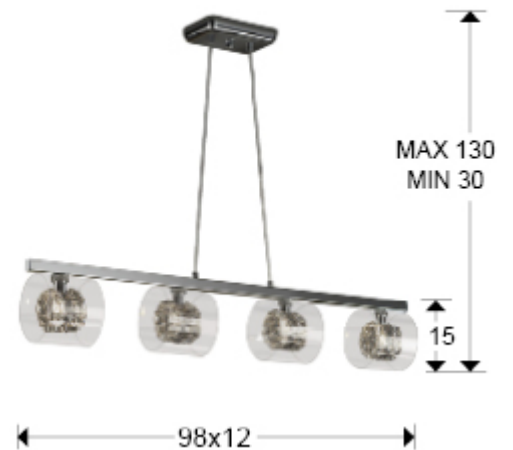

391653

>>MODELO ANULADO

-Incluye 4 G9 LED 6W Esta lámpara incluye TACOS DE VUELCO CON BALANCÍN, para mejorar la fijación a techo.

INFORMACIÓN GENERAL

Catálogo: i39 Iluminación
Página: 242
Código EAN: 8435435303525

DIMENSIONES

Dimensiones: ↔ 98,0 ↓ 15,0 ↗ 12,0 cm
Altura instalada: 30,0/ máx. 130,0 cm
Peso: 2,8 Kg

DIMENSIONES CON EMBALAJE

Peso: 3,8 Kg
Volumen: 0,0530m³
Dimensiones: ↔ 104,0 ↓ 23,0 ↗ 22,0 cm

INFORMACIÓN TÉCNICA

Clase energética: A+
Cifra IP: IP 20
Clase eléctrica: Class 1
Potencia máxima: 4x42W
Voltaje: 220/240 V
Frecuencia: 50 Hz
Flujo luminoso: 2.200 lm

INFORMACIÓN ADICIONAL

Material: Metal y cristal
Acabado: Cromo. Transpatrente y smoke
Tiempo de montaje por el cliente: 15 min
Medidas de la pantalla/tulipa: \varnothing 12,0 \updownarrow 12,0 cm
Florón (espacio para instalación): \leftrightarrow 18,0 \updownarrow 3,0 \nearrow 11,5 cm
Color del cable: Transparente