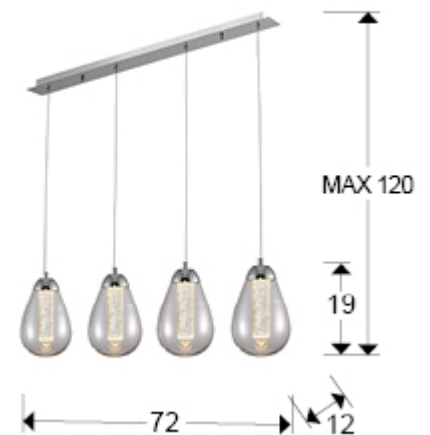

Taccia 394460

Lámparas de techo

Lámpara de 4 luces LED, realizada en metal acabado cromo. Doble tulipa, exterior con forma de pera realizada en cristal transparente e interior de barra maciza con burbujas decorativas. Regulable en altura. 4x5W LED. 1800 lm 3.000 K.

- Esta lámpara incluye TACOS DE VUELCO CON BALANCÍN, para mejorar la fijación a techo.

INFORMACIÓN GENERAL

Catálogo: i42 Iluminación
 Página: 223
 Código EAN: 8435435321611
 Tipo: Lámparas de techo
 Colección: Taccia

DIMENSIONES

Dimensiones: ↔ 72,0 ↓ 20,0 ↗ 12,0 cm
 Altura instalada: 35,0/ máx. 120,0 cm
 Peso: 3,3 Kg

DIMENSIONES CON EMBALAJE

Peso: 4,4 Kg
 Volumen: 0,0450m³
 Dimensiones: ↔ 83,0 ↓ 20,0 ↗ 27,0 cm

INFORMACIÓN TÉCNICA

INFORMACIÓN ADICIONAL

Material: Metal, cristal
Acabado: Cromo, transparente
Medidas de la pantalla/tulipa: ∅ 12,0 ↓ 17,5 cm
Florón (espacio para instalación): ↔ 64,7 ↓ 3,4 ↗ 5,8 cm
Color del cable: TRANSPARENTE