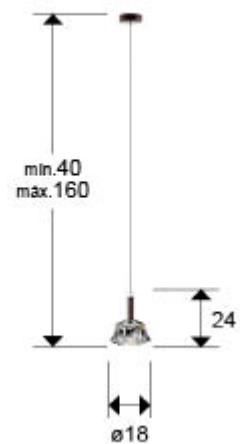

Scarlett

403313

Colgantes de 1 Luz

Lámpara de 1 luz, realizada en aluminio cepillado acabado en tono bronce oscuro. Tulipa de cristal espejado con baño electrolítico en tono plata, con luz LED y difusor de acrílico opal. 6W LED, 190 lm, 3000K

También disponible versión a 110v. - Esta lámpara incluye TACOS DE VUELCO CON BALANCÍN, para mejorar la fijación a techo.

INFORMACIÓN GENERAL

Catálogo: i44 Iluminación
Página: 20
Código EAN: 8435435341459
Tipo: Colgantes de 1 Luz
Colección: Scarlett

DIMENSIONES

Dimensiones: \varnothing 18,0 \updownarrow 24,0 cm
Altura instalada: 40,0/ máx. 160,0 cm
Peso: 0,7 Kg

DIMENSIONES CON EMBALAJE

Peso: 1,2 Kg
Volumen: 0,0270m³
Dimensiones: \leftrightarrow 34,0 \updownarrow 27,0 \swarrow 29,0 cm

INFORMACI3N ADICIONAL

Material: Aluminio, cristal
Acabado: Bronce oscuro, plata.
Medidas de la pantalla/tulipa: \varnothing 18,0 \updownarrow 24,0 cm
Flor3n (espacio para instalaci3n): \varnothing 12,0 \updownarrow 3,5 cm