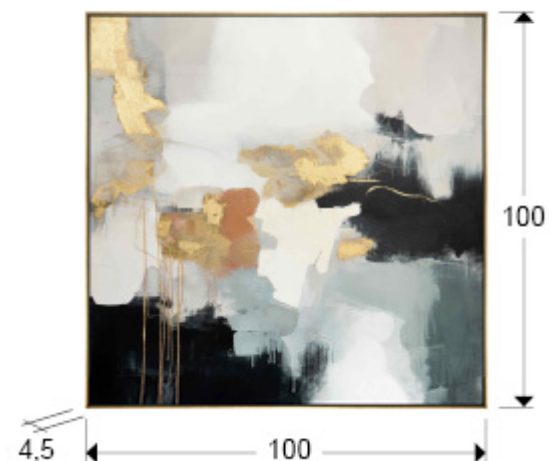

## Expresión

448406

Producto recomendado

Pinturas

.EXPRESION. Pintura realizada en acrílico con detalles DORADOS, montado sobre bastidor. Marco de poliestireno dorado. Preparado para colgar en posición vertical y horizontal.

### DIMENSIONES

Dimensiones: ↔ 100,0 ↓ 100,0 ↘ 4,5 cm  
Peso: 2,5 Kg