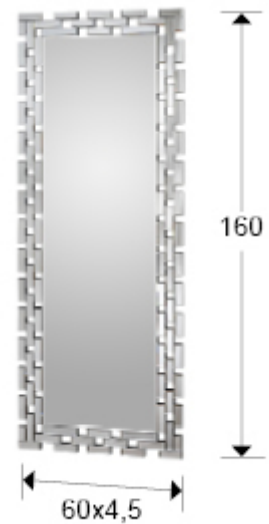

457491

>>MODELO ANULADO

INFORMACIÓN GENERAL

Catálogo: M41 Mobiliario y Decoración
Página: 89
Código EAN: 8435435327026

DIMENSIONES

Dimensiones: ↔ 60,0 ↓ 160,0 ↗ 4,5 cm
Peso: 19,0 Kg

DIMENSIONES CON EMBALAJE

Peso: 21,5 Kg
Volumen: 0,1380m³
Dimensiones: ↔ 69,0 ↓ 167,0 ↗ 12,0 cm

INFORMACIÓN ADICIONAL

Material: Cristal, DM
Acabado: Espejo plata, lacado negro
Medidas de la luna: ↔ 42,0 ↓ 142,0 cm
Ancho del marco: 9,0 cm