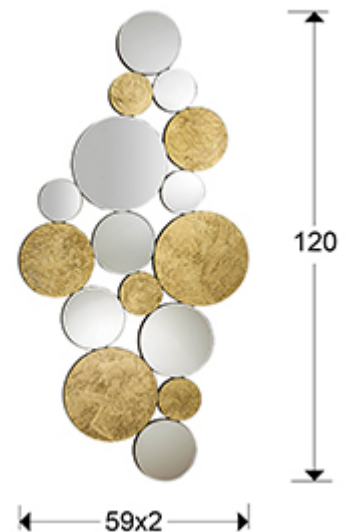

Cirze

472684

Espejos de cristal

Producto recomendado

Espejo formado por círculos de lunas y cristales con fondo en pan de oro, biselados. Trasera de DM lacado en negro. Preparado para colgar en posición horizontal o vertical.

INFORMACIÓN GENERAL

Catálogo: M43 Decoracion, espejos y mob
Página: 92
Código EAN: 8435435316853
Tipo: Espejos de cristal
Colección: Cirze

DIMENSIONES

Dimensiones: ↔ 59,0 ↓ 120,0 ↗ 2,0 cm
Peso: 6,2 Kg

DIMENSIONES CON EMBALAJE

Peso: 10,9 Kg
Volumen: 0,0650m³
Dimensiones: ↔ 70,0 ↓ 133,5 ↗ 7,0 cm

INFORMACIÓN ADICIONAL

Material: Cristal, DM
Acabado: Espejo, pan de oro, laca negra
Medidas de la luna: ↔ 59,0 ↓ 120,0 cm