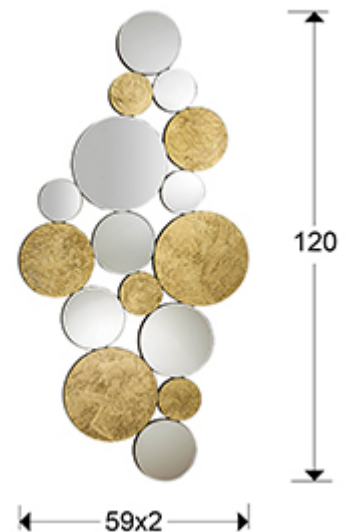

Cirze

472684

Espejos de cristal

Producto recomendado

Espejo formado por círculos de lunas y cristales con fondo en pan de oro, biselados. Trasera de DM lacado en negro. Preparado para colgar en posición horizontal o vertical.

INFORMACIÓN GENERAL

Catálogo: M37 Mobiliario y Decoración
Página: 70
Código EAN: 8435435316853
Tipo: Espejos de cristal
Colección: Cirze

DIMENSIONES

Dimensiones: ↔ 59,0 ↓ 120,0 ↗ 2,0 cm
Peso: 6,2 Kg

DIMENSIONES CON EMBALAJE

Peso: 9,7 Kg
Volumen: 0,0780m³
Dimensiones: ↔ 73,0 ↓ 133,5 ↗ 8,0 cm

INFORMACIÓN ADICIONAL

Material: Cristal, DM
Acabado: Espejo, pan de oro, laca negra
Medidas de la luna: ↔ 59,0 ↓ 120,0 cm