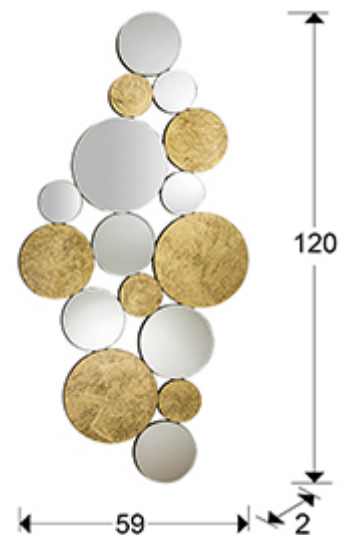

Cirze

472684

Espejos de cristal

Espejo formado por círculos de lunas biseladas y cristal con fondo en pan de oro. Trasera de DM lacado en negro.

INFORMACIÓN GENERAL

Catálogo: M32 Mobiliario y Decoración
Página: 66
Tipo: Espejos de cristal
Colección: Cirze

DIMENSIONES

Dimensiones: ↔ 59,0 ↓ 120,0 ↗ 2,0 cm
Peso: 6,2 Kg

DIMENSIONES CON EMBALAJE

Peso: 9,7 Kg
Volumen: 0,0780m³
Dimensiones: ↔ 73,0 ↓ 133,5 ↗ 8,0 cm

INFORMACIÓN ADICIONAL

Material: Cristal, DM
Acabado: Espejo, pan de oro, laca negra