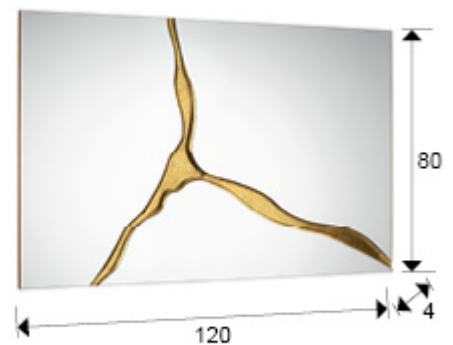

## Surcos

487351

Espejos de cristal

Espejo rectangular con base de DM acabado en PAN DE ORO. Preparado para colgar en posición vertical y horizontal.

### DIMENSIONES

Dimensiones: ↔ 80,0 ↓ 120,0 ↗ 4,0 cm  
Peso: 23,0 Kg