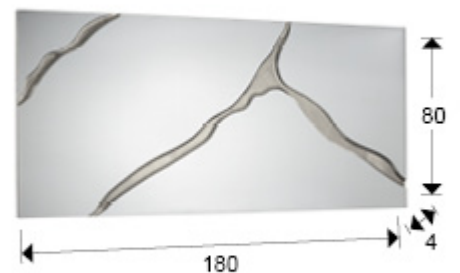

Surcos

487481

Espejos de cristal

Espejo rectangular con base de DM acabado en PAN DE PLATA. Preparado para colgar en posición vertical y horizontal.

INFORMACIÓN GENERAL

Catálogo: M43 Decoracion, espejos y mob
Página: 83
Código EAN: 8435435339609
Tipo: Espejos de cristal
Colección: Surcos

DIMENSIONES

Dimensiones: ↔ 80,0 ↓ 180,0 ↗ 4,0 cm
Peso: 38,6 Kg

DIMENSIONES CON EMBALAJE

Peso: 49,4 Kg
Volumen: 0,2590m³
Dimensiones: ↔ 195,0 ↓ 95,0 ↗ 14,0 cm

INFORMACIÓN ADICIONAL

Material: Cristal, DM.
Acabado: Espejo, PAN DE PLATA.