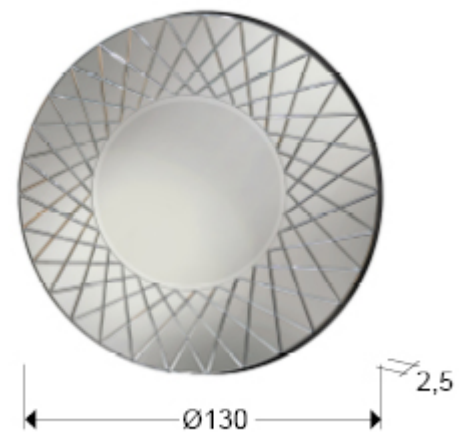

## Lennon

487597

Espejos de cristal

Espejo redondo con luna central y marco de espejos biselados. Ancho del marco 30 cm. Trasera en DM acabado en color negro.

### INFORMACIÓN GENERAL

Catálogo: M41 Mobiliario y Decoración  
Página: 80  
Código EAN: 8435435333270  
Tipo: Espejos de cristal  
Colección: Lennon

### DIMENSIONES

Ø 130,0  $\nabla$  2,5 cm  
Peso: 25,8 Kg

## INFORMACIÓN ADICIONAL

Material: Cristal, MDF.

Acabado: Espejo, negro.

Medidas de la luna: ↔71,0 ↑ 0,5 cm

Ancho del marco: 30,0 cm