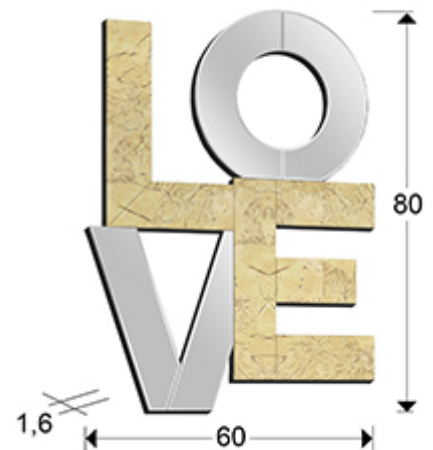

490633

>>MODELO ANULADO

INFORMACIÓN GENERAL

Catálogo: M32 Mobiliario y Decoración
Página: 65
Código EAN: 8435435319359

DIMENSIONES

Dimensiones: ↔ 60,0 ↓ 80,0 ↗ 1,6 cm
Peso: 4,8 Kg

DIMENSIONES CON EMBALAJE

Peso: 7,0 Kg
Volumen: 0,0550m³
Dimensiones: ↔ 73,5 ↓ 93,5 ↗ 8,0 cm