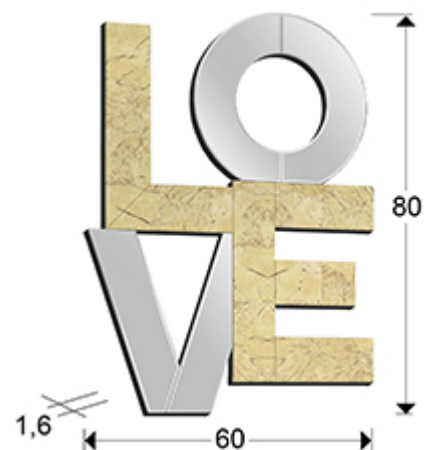

### INFORMACIÓN GENERAL

Catálogo: M32 Mobiliario y Decoración  
Página: 65  
Código EAN: 8435435319359  
Tipo: Espejos de cristal  
Colección: Love

### DIMENSIONES

Dimensiones: ↔ 60,0 ↓ 80,0 ↗ 1,6 cm  
Peso: 4,8 Kg

### DIMENSIONES CON EMBALAJE

Peso: 7,0 Kg  
Volumen: 0,0550m<sup>3</sup>  
Dimensiones: ↔ 73,5 ↓ 93,5 ↗ 8,0 cm