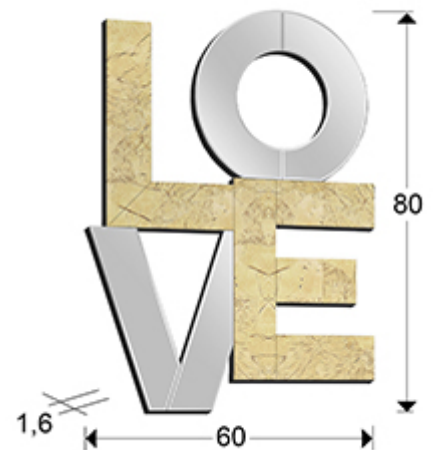

490633

>>MODELO ANULADO

## DIMENSIONES

Dimensiones: ↔ 60,0 ↓ 80,0 ↗ 1,6 cm  
 Peso: 4,8 Kg

## DIMENSIONES CON EMBALAJE

Peso: 7,0 Kg  
 Volumen: 0,0550m<sup>3</sup>  
 Dimensiones: ↔ 73,5 ↓ 93,5 ↗ 8,0 cm