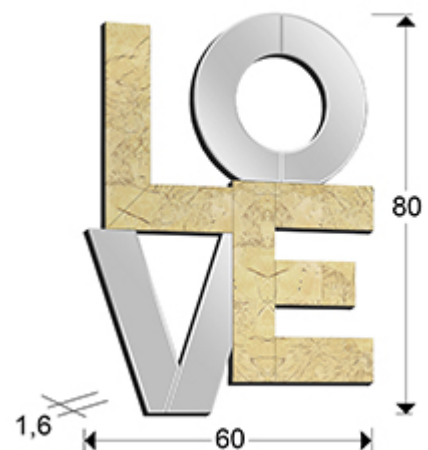

Love 490633

Espejos de cristal

Espejo realizado con lunas biseladas , combinando espejos y pan de oro. Trasera de DM lacado en negro.

INFORMACIÓN GENERAL

Catálogo: M32 Mobiliario y Decoración
 Página: 65
 Código EAN: 8435435319359
 Tipo: Espejos de cristal
 Colección: Love

DIMENSIONES

Dimensiones: ↔ 60,0 ↓ 80,0 ↗ 1,6 cm
 Peso: 4,8 Kg

DIMENSIONES CON EMBALAJE

Peso: 7,0 Kg
 Volumen: 0,0550m³
 Dimensiones: ↔ 73,5 ↓ 93,5 ↗ 8,0 cm

INFORMACIÓN ADICIONAL

Material: Cristal, DM.
 Acabado: Espejo, pan de oro, negro.