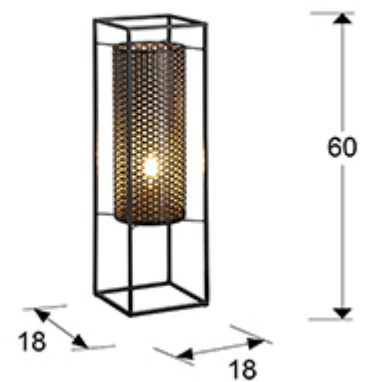

Vera 493168

Lámparas sobremesa

Farol pequeño de 1 luz realizada en metal troquelado, acabado exterior en negro, con interior dorado.

-Incluye 1 E27 LED 8W. DIMABLE

INFORMACIÓN GENERAL

Catálogo: I38 Iluminación
Página: 309
Código EAN: 8435435326012
Tipo: Lámparas sobremesa
Colección: Vera

DIMENSIONES

Dimensiones: ↔ 18,0 ↓ 60,0 ↗ 18,0 cm
Peso: 1,4 Kg

DIMENSIONES CON EMBALAJE

Peso: 2,3 Kg
Volumen: 0,0520m³
Dimensiones: ↔ 27,0 ↓ 71,0 ↗ 27,0 cm

INFORMACIÓN TÉCNICA

Clase energética: A+
Clase eléctrica: Class 2
Potencia máxima: 60W
Voltaje: 110/220 V
Frecuencia: 50/60 Hz
Flujo luminoso: 750 lm

INFORMACIÓN ADICIONAL

Material: Metal
Acabado: Negro, oro
Medidas de la pantalla/tulipa: \varnothing 13,5 \updownarrow 37,0 cm